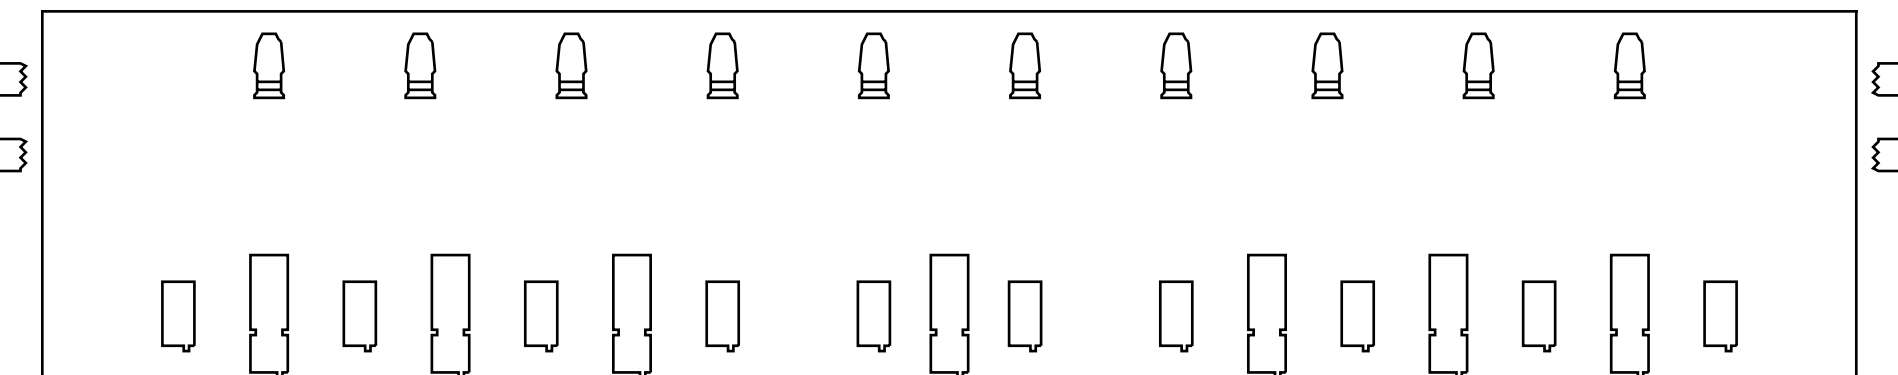

vloeraansluitingen

≤125A  
DMX  
Ton.L

≤125A  
DMX  
Ton.R

brug 6

brug 5

brug 4

DMX  
Zaal

brug 3