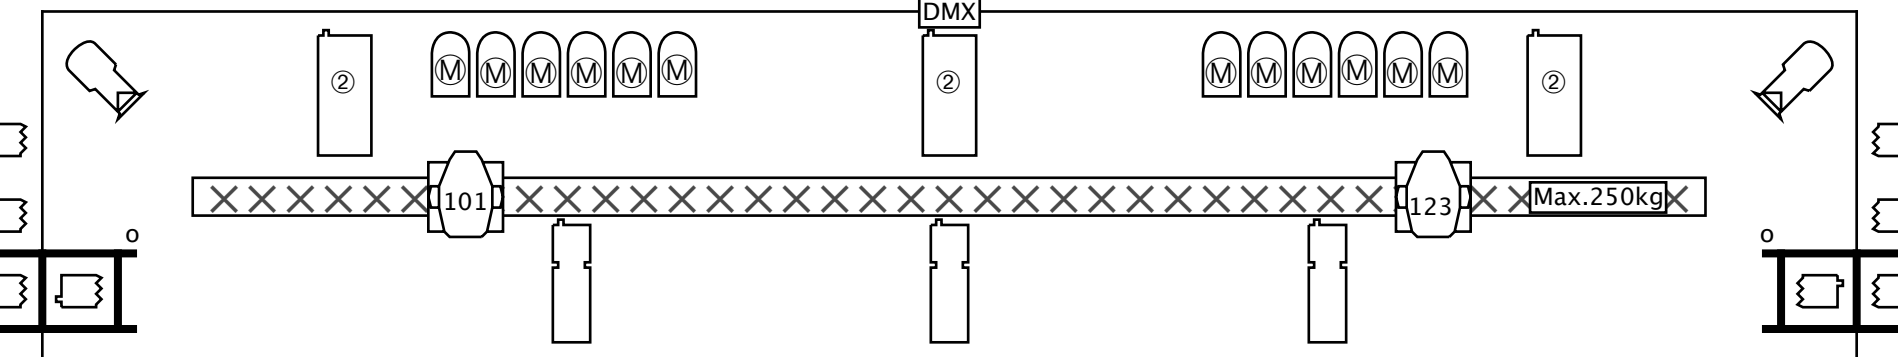

vloeraansluitingen

≤125A  
DMX  
Ton.L

≤125A  
DMX  
Ton.R

brug 6

brug 5

brug 4

DMX  
Zaal

brug 3