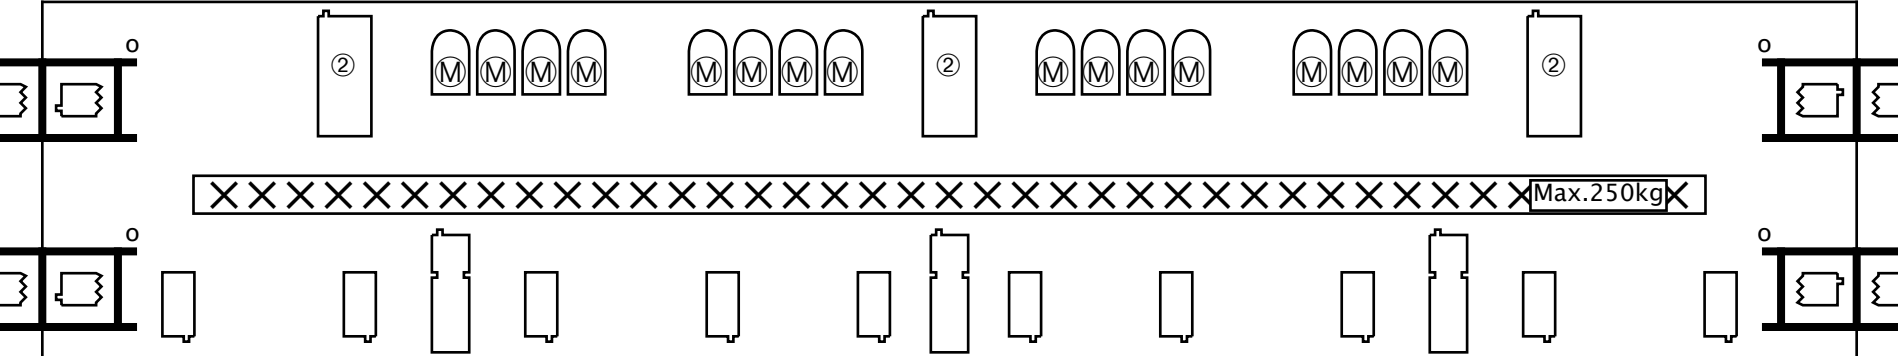

vloeraansluitingen

≤125A  
DMX  
Ton.L

≤125A  
DMX  
Ton.R

brug 6

brug 5

brug 4

DMX  
Zaal

brug 3